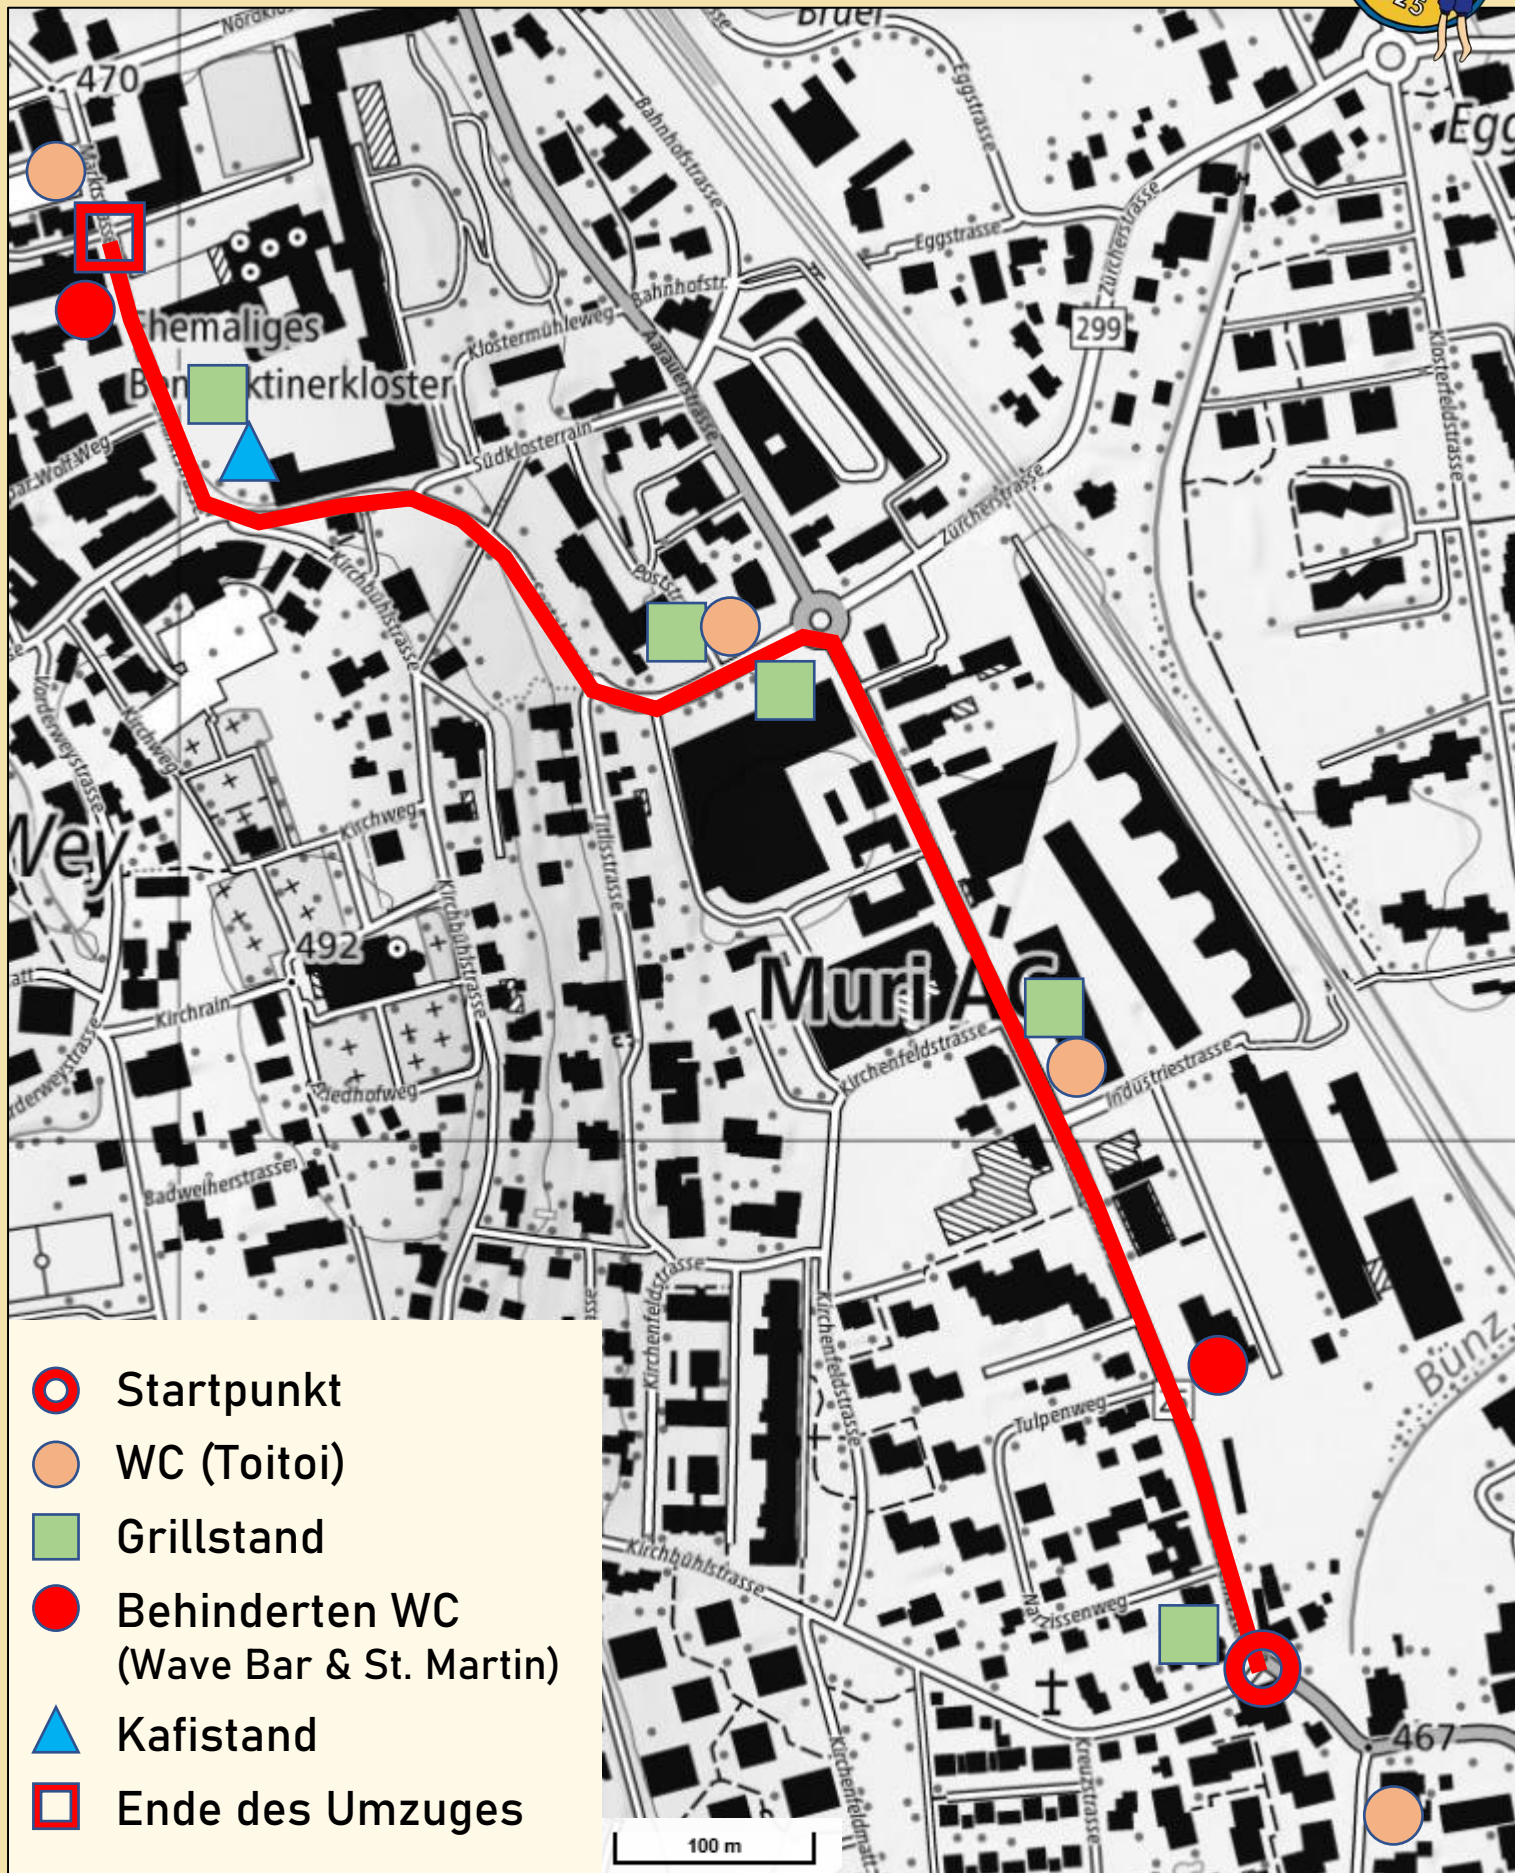

Situationsplan «Fasnachtsumzug 2025»

- Startpunkt
- WC (Toitoi)
- Grillstand
- Behinderten WC (Wave Bar & St. Martin)
- ▲ Kafistand
- Ende des Umzuges